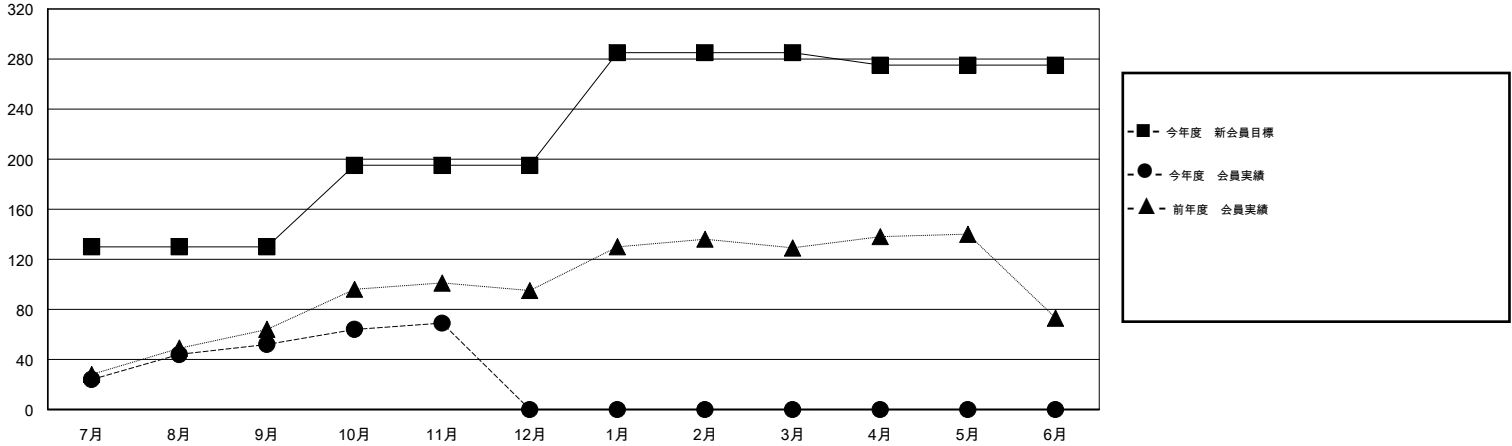

MONTHLY MEMBERSHIP PROGRESS REPORT

District 332 D

Results as of: 11/30/2016

GMT: Masayuki Kaneko

地域 JAPAN

GMT会則地域 5-Jap

クラブ				
結果 : 2016-2017				
四半期	新クラブ目標	新クラブ	解散クラブ	純増 / 減
7月/8月/9月	0	0	0	0
10月/11月/12月	1	0	0	0
1月/2月/3月	0	0	0	0
4月/5月/6月	0	0	0	0

名				
結果 : 2016-2017				
四半期	新会員目標	チャーターメン バー / 新会員	退会者	純増 / 減
7月/8月/9月	130	83	31	52
10月/11月/12月	65	30	13	17
1月/2月/3月	90	0	0	0
4月/5月/6月	-10	0	0	0

新クラブ目標及び実績累計

会員目標及び実績累計

解散クラブ: 0	47 CLUBS OF 72 一名以上の新会員を登録	男女別
退会者		男性 1,967 (76.60%)
物故会員 12		女性 601 (23.40%)
クラブ解散 0	健康診断データはこちら	家族会員 1,035
その他 32		世帯主 479
合計 44		世帯主以外 556